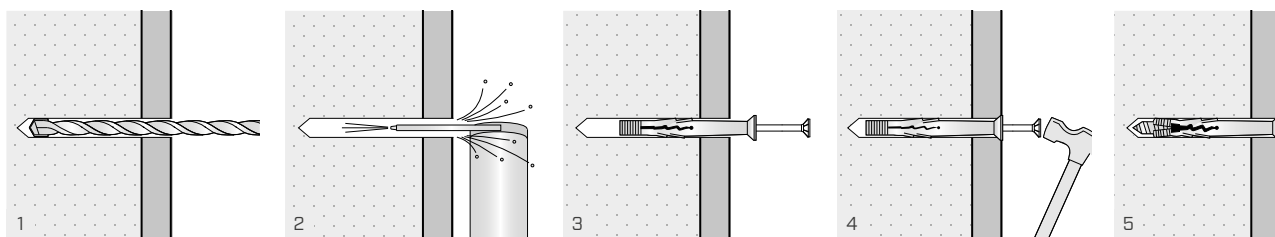

MONTAGGIO

NDK

TASSELLO UNIVERSALE NYLON

CODICI E DIMENSIONI

UNIVERSALE - con collare

CODICE	d ₀ [mm]	L _t [mm]	d _{vite} [mm]	pz.
NDKU635	6	35	4 - 5	100
NDKU850	8	50	4,5 - 6	100
NDKU1060	10	60	6 - 8	50

GL - 4 settori

CODICE	d ₀ [mm]	L _t [mm]	d _{vite} [mm]	pz.
NDKG840	8	40	4,5 - 6	100
NDKG1260	12	60	8 - 10	50
NDKG1470	14	70	10 - 12	25

NDL

TASSELLO UNIVERSALE NYLON PROLUNGATO

CODICI E DIMENSIONI

CODICE	d ₀ [mm]	L _t [mm]	d _{tirafondo} [mm]	pz.
NDL12160	12	160	10	25
NDL12200		200	10	25
NDL12240		240	10	25
NDL14100	14	100	12	50
NDL14130		130	12	50
NDL14160		160	12	25
NDL16140	16	140	12	25
NDL16160		160	12	20
NDL16200		200	12	20
NDL16240		240	12	20